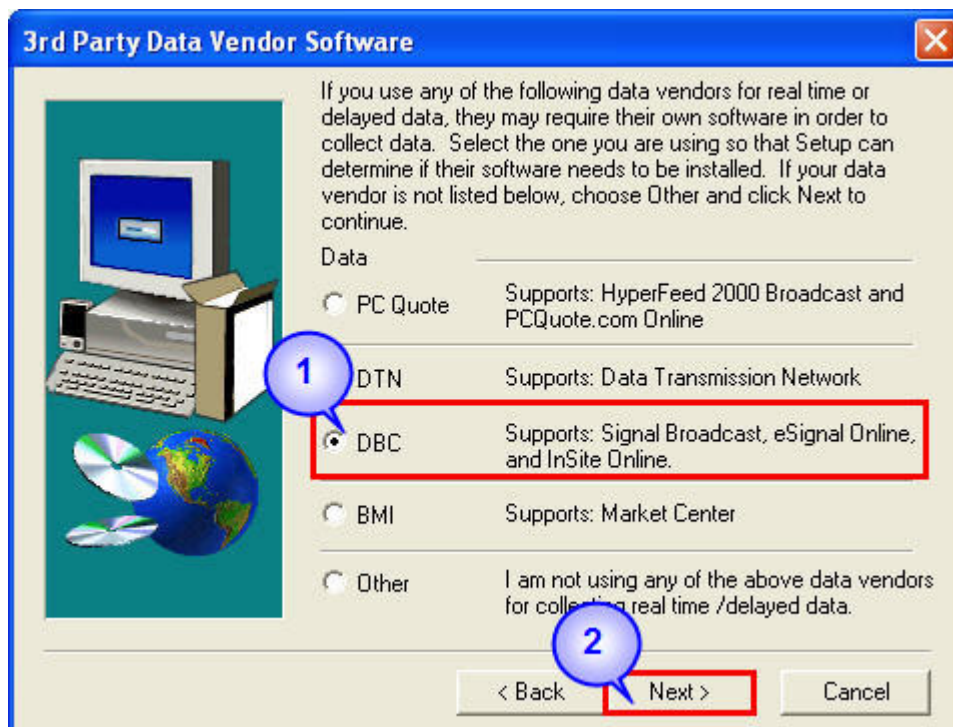

10. ปราบกฏหน้าต่าง Security Block คลิกซ้ายปุ่ม Next

11. ปราบกฏหน้าต่าง Implied Volatility ดึงเครื่องหมายถูกหน้าช่อง No, do not disable the downloading of Implied Volatility. คลิกซ้ายปุ่ม Next

12. ปราบกฏหน้าต่าง FREE Real-Time Data เลือก No, I would prefer to use a datafeed other than PCQuote.com. คลิกซ้ายปุ่ม Next

13. ปราบกฏหน้าต่าง 3rd Party Data Vendor Software เลือก DBC – Supports: Signal Broadcast, eSignal Online, And Inside Online. คลิกซ้ายปุ่ม Next

14. ปรากฏหน้าต่าง DBC Data Feed Selection เลือก Signal Broadcast คลิกซ้ายปุ่ม Next