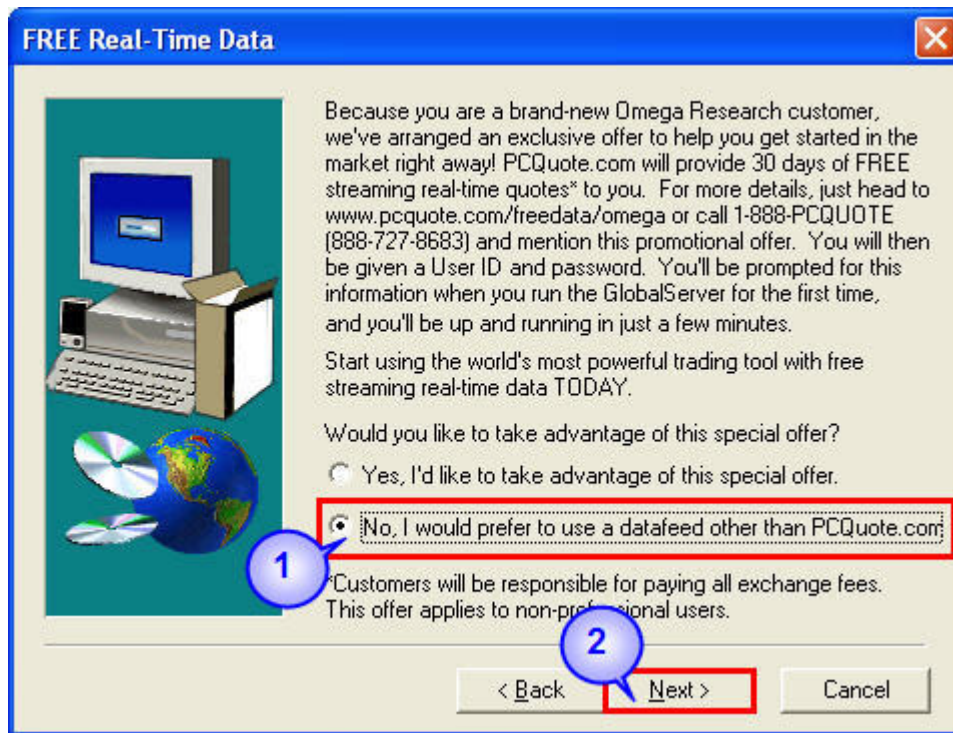

4. ปรากฏหน้าต่าง Software License Agreement คลิกซ้ายปุ่ม Yes เพื่อยืนยันการติดตั้งโปรแกรม

5. ปรากฏหน้าต่าง User Information กรอกชื่อ และรหัสผ่าน เสร็จเรียบร้อยแล้วคลิกซ้ายปุ่ม Next เพื่อไปสู่ขั้นตอนถัดไปของการติดตั้งโปรแกรม

6. ปรากฏหน้าต่าง Choose Destination Location คลิกซ้ายปุ่ม Next

7. ปรากฏหน้าต่าง Setup Type เลือกหัวข้อ Typical คลิกซ้ายปุ่ม Next

8. ปรากฏหน้าต่าง Select Program Folder คลิกซ้ายปุ่ม Next

9. ปรากฏหน้าต่าง Desktop Options ดึงเครื่องหมายถูกหน้าช่อง Add omega Research shortcuts to my desktop. คลิกซ้ายปุ่ม Next

10. ปราบกฏหน้าต่าง Security Block คลิกซ้ายปุ่ม Next

11. ปราบกฏหน้าต่าง Implied Volatility ดึงเครื่องหมายถูกหน้าช่อง No, do not disable the downloading of Implied Volatility. คลิกซ้ายปุ่ม Next

12. ปราบกฏหน้าต่าง FREE Real-Time Data เลือก No, I would prefer to use a datafeed other than PCQuote.com. คลิกซ้ายปุ่ม Next