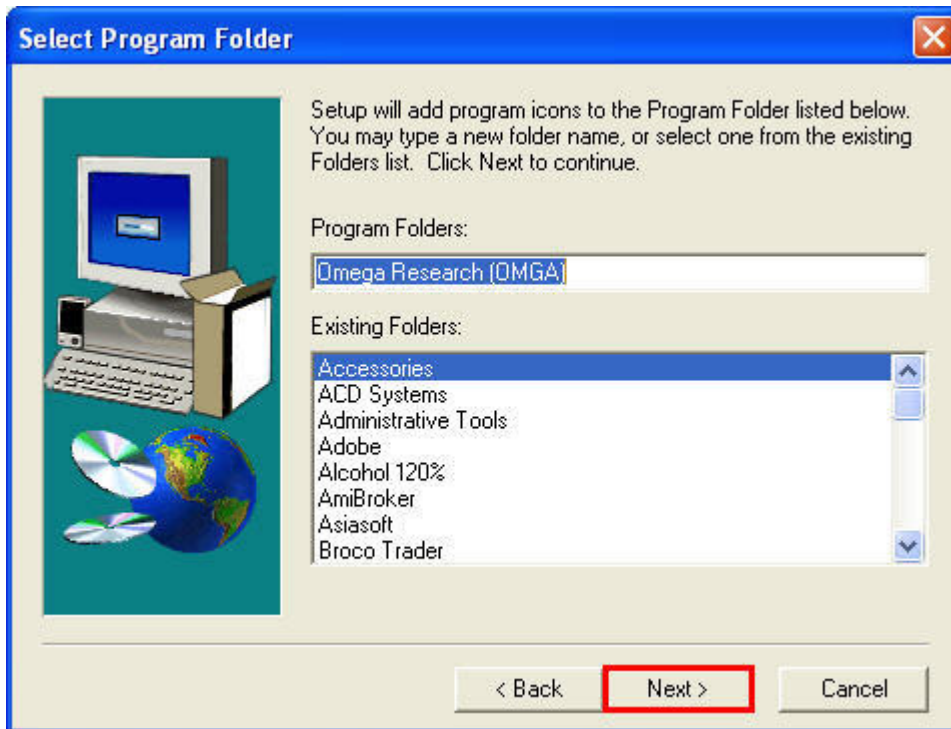

8. ปรากฏหน้าต่าง Select Program Folder คลิกซ้ายปุ่ม Next