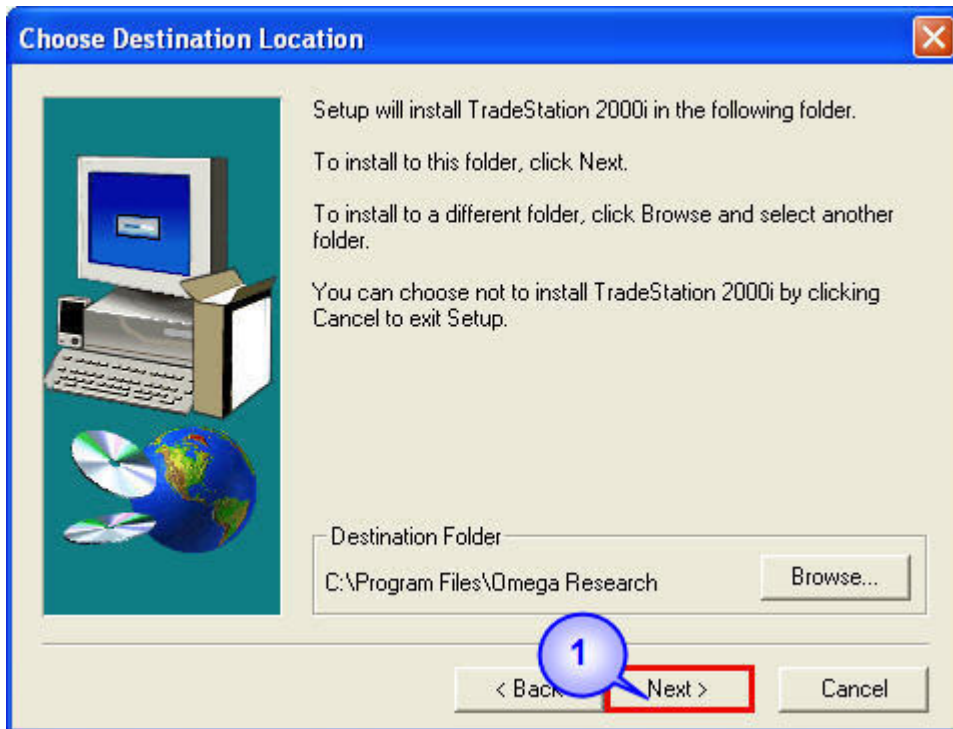

6. ปรากฏหน้าต่าง Choose Destination Location คลิกซ้ายปุ่ม Next