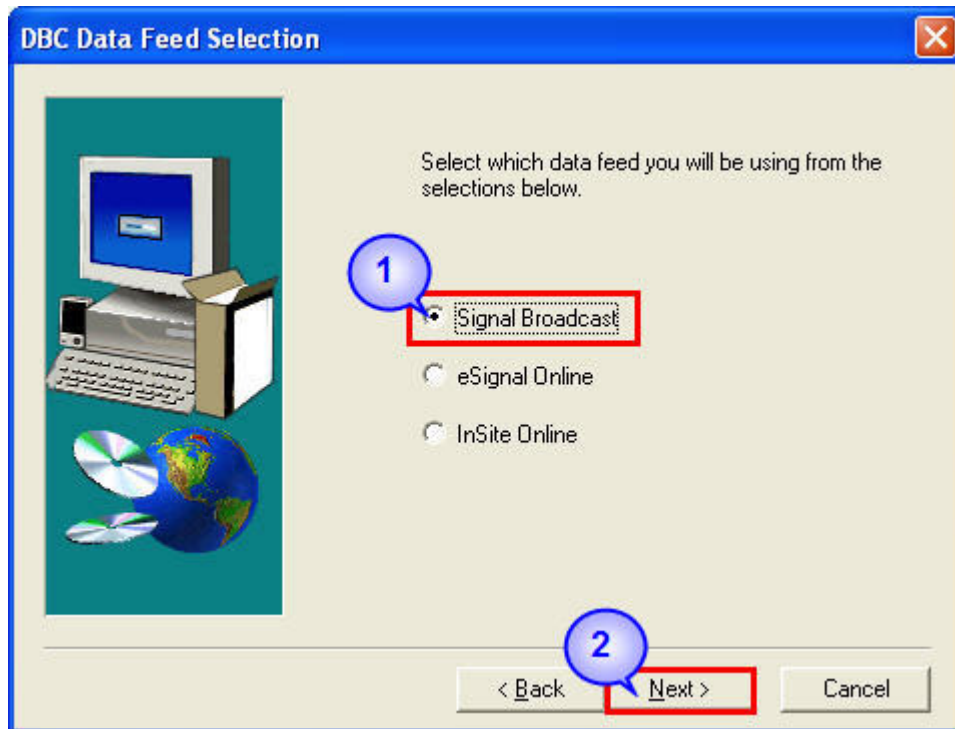

14. ปรากฏหน้าต่าง DBC Data Feed Selection เลือก Signal Broadcast คลิกซ้ายปุ่ม Next