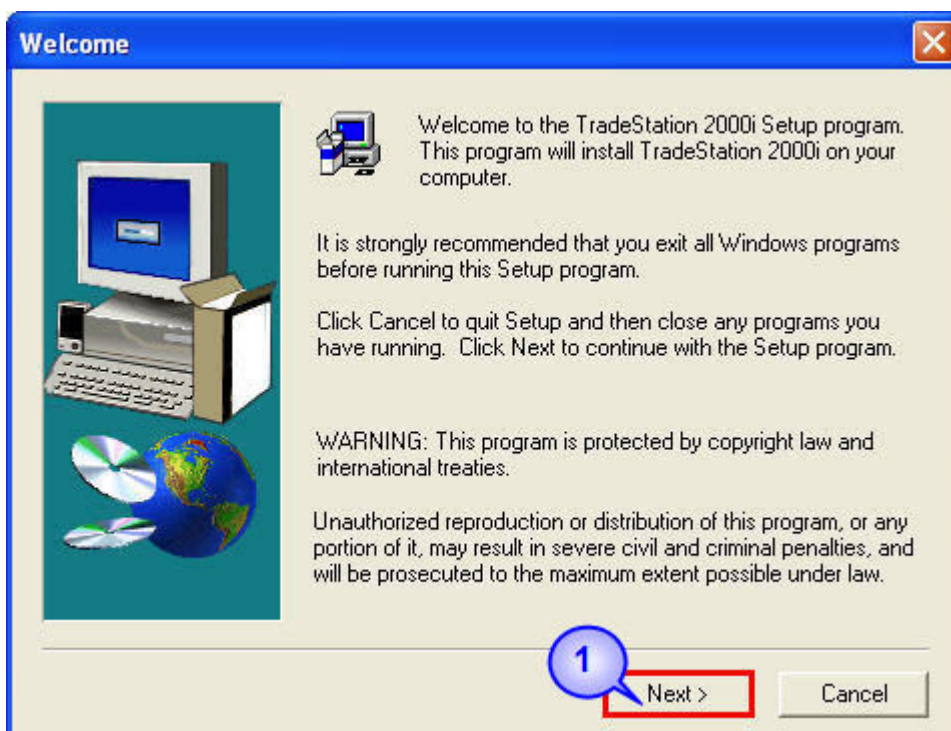

ขั้นตอนการติดตั้งโปรแกรม TradeStation

1. คลิกขวาเลือกคำสั่ง Install ที่ไอคอน Setup.exe ของโปรแกรม TradeStation

Setup.exe

2. เข้าสู่ขั้นเตรียมติดตั้งโปรแกรม ดังในรูป

3. ปรากฏหน้าต่างแรกของการติดตั้งโปรแกรม TradeStation คลิกซ้ายปุ่ม Next เพื่อไปสู่ขั้นตอนถัดไปของการติดตั้งโปรแกรม