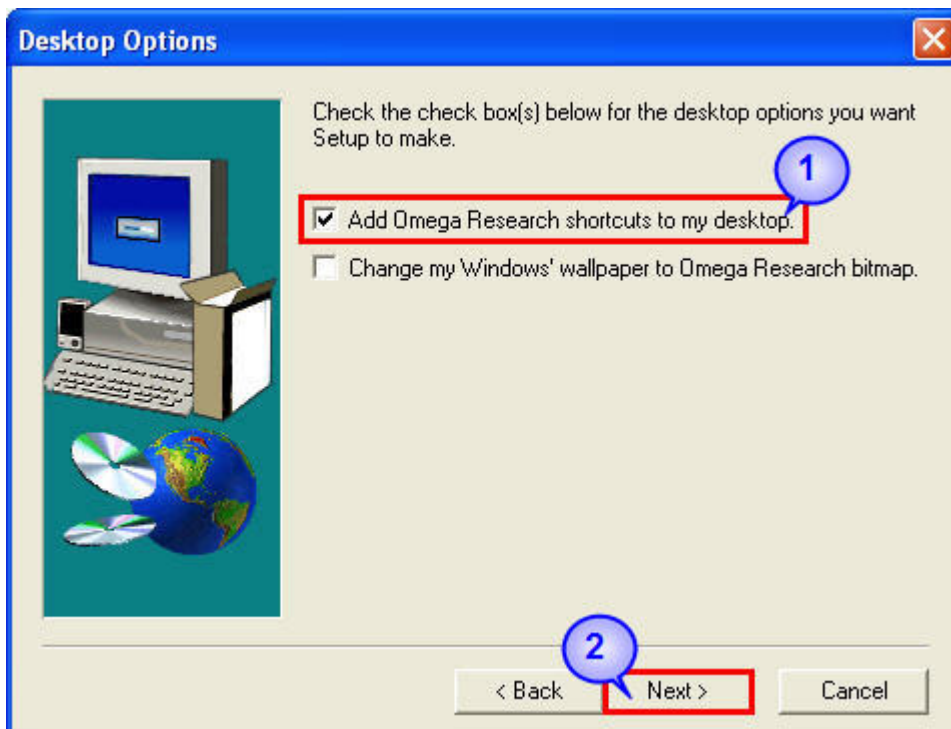

6. ปรากฏหน้าต่าง Choose Destination Location คลิกซ้ายปุ่ม Next

7. ปรากฏหน้าต่าง Setup Type เลือกหัวข้อ Typical คลิกซ้ายปุ่ม Next

8. ปรากฏหน้าต่าง Select Program Folder คลิกซ้ายปุ่ม Next

9. ปรากฏหน้าต่าง Desktop Options ดึงเครื่องหมายถูกหน้าช่อง Add omega Research shortcuts to my desktop. คลิกซ้ายปุ่ม Next