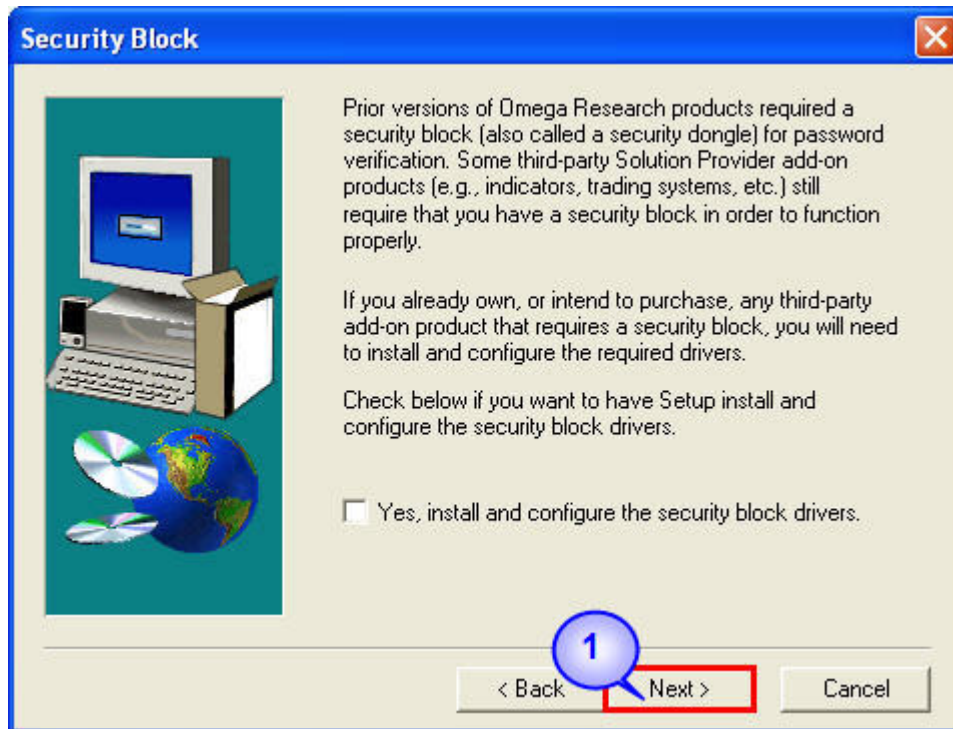

4. ปรากฏหน้าต่าง Software License Agreement คลิกซ้ายปุ่ม Yes เพื่อยืนยันการติดตั้งโปรแกรม

5. ปรากฏหน้าต่าง User Information กรอกชื่อ และรหัสผ่าน เสร็จเรียบร้อยแล้วคลิกซ้ายปุ่ม Next เพื่อไปสู่ขั้นตอนถัดไปของการติดตั้งโปรแกรม

6. ปรากฏหน้าต่าง Choose Destination Location คลิกซ้ายปุ่ม Next

7. ปรากฏหน้าต่าง Setup Type เลือกหัวข้อ Typical คลิกซ้ายปุ่ม Next

8. ปรากฏหน้าต่าง Select Program Folder คลิกซ้ายปุ่ม Next

9. ปรากฏหน้าต่าง Desktop Options ดึงเครื่องหมายถูกหน้าช่อง Add omega Research shortcuts to my desktop. คลิกซ้ายปุ่ม Next

10. ปราบกฏหน้าต่าง Security Block คลิกซ้ายปุ่ม Next

11. ปราบกฏหน้าต่าง Implied Volatility ดึงเครื่องหมายถูกหน้าช่อง No, do not disable the downloading of Implied Volatility. คลิกซ้ายปุ่ม Next

12. ปราบกฏหน้าต่าง FREE Real-Time Data เลือก No, I would prefer to use a datafeed other than PCQuote.com. คลิกซ้ายปุ่ม Next