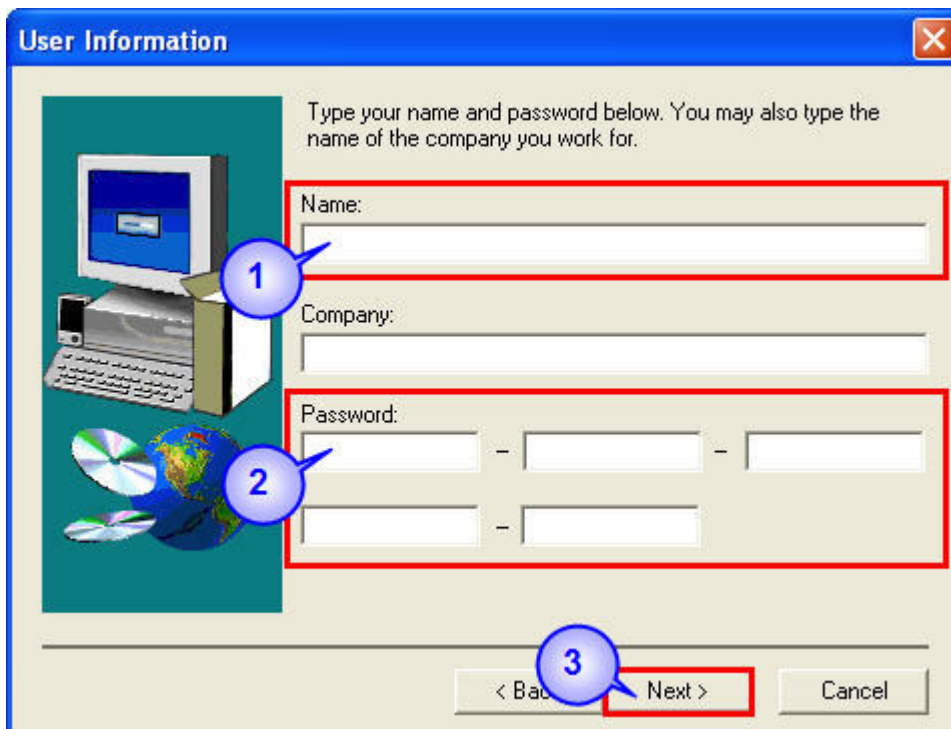

ขั้นตอนการติดตั้งโปรแกรม TradeStation

1. คลิกขวาเลือกคำสั่ง Install ที่ไอคอน Setup.exe ของโปรแกรม TradeStation

Setup.exe

2. เข้าสู่ขั้นเตรียมติดตั้งโปรแกรม ดังในรูป

3. ปรากฏหน้าต่างแรกของการติดตั้งโปรแกรม TradeStation คลิกซ้ายปุ่ม Next เพื่อไปสู่ขั้นตอนถัดไปของการติดตั้งโปรแกรม

4. ปรากฏหน้าต่าง Software License Agreement คลิกซ้ายปุ่ม Yes เพื่อยืนยันการติดตั้งโปรแกรม

5. ปรากฏหน้าต่าง User Information กรอกชื่อ และรหัสผ่าน เสร็จเรียบร้อยแล้วคลิกซ้ายปุ่ม Next เพื่อไปสู่ขั้นตอนถัดไปของการติดตั้งโปรแกรม