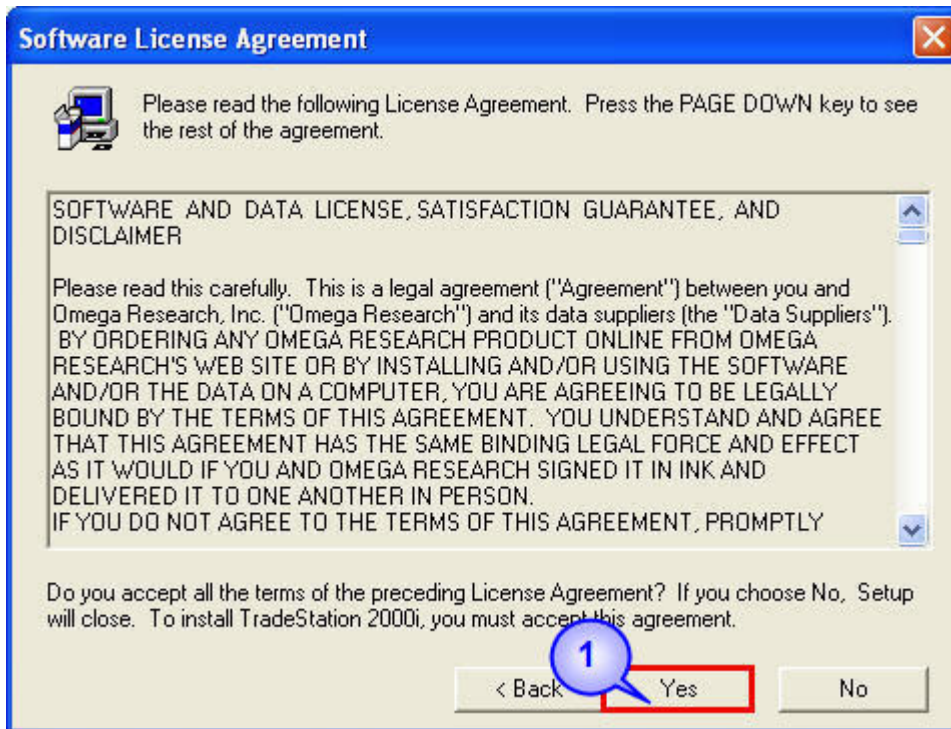

4. ปรากฏหน้าต่าง Software License Agreement คลิกซ้ายปุ่ม Yes เพื่อยืนยันการติดตั้งโปรแกรม

5. ปรากฏหน้าต่าง User Information กรอกชื่อ และรหัสผ่าน เสร็จเรียบร้อยแล้วคลิกซ้ายปุ่ม Next เพื่อไปสู่ขั้นตอนถัดไปของการติดตั้งโปรแกรม