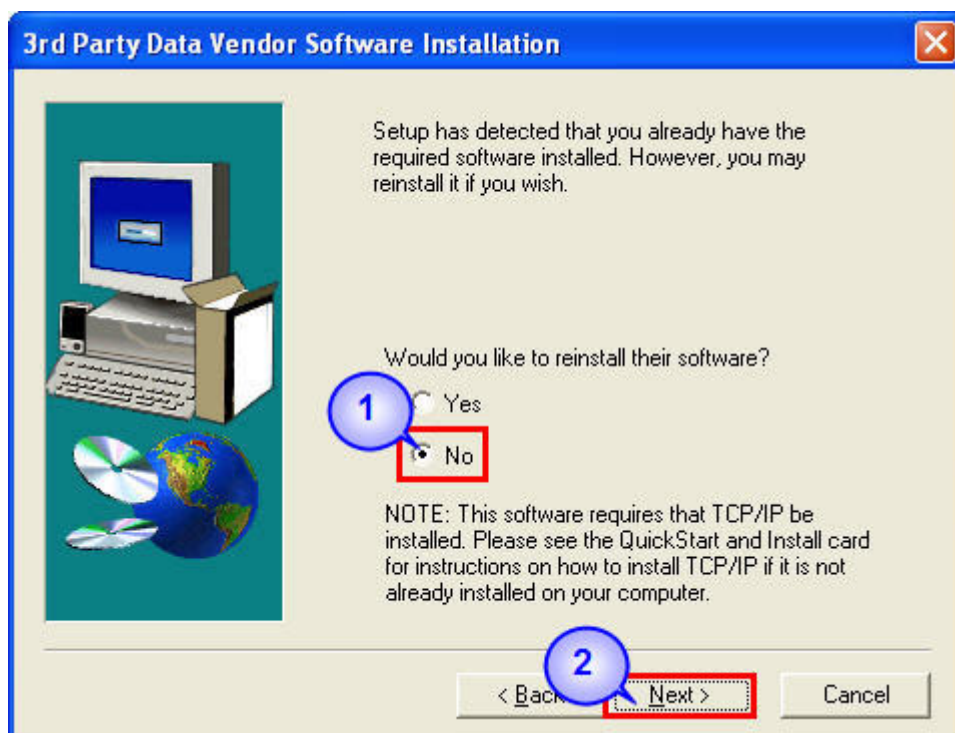

15. ปรากฏหน้าต่าง 3rd Party Data Vendor Software Installation เลือกหัวข้อ No คลิกซ้ายปุ่ม Next