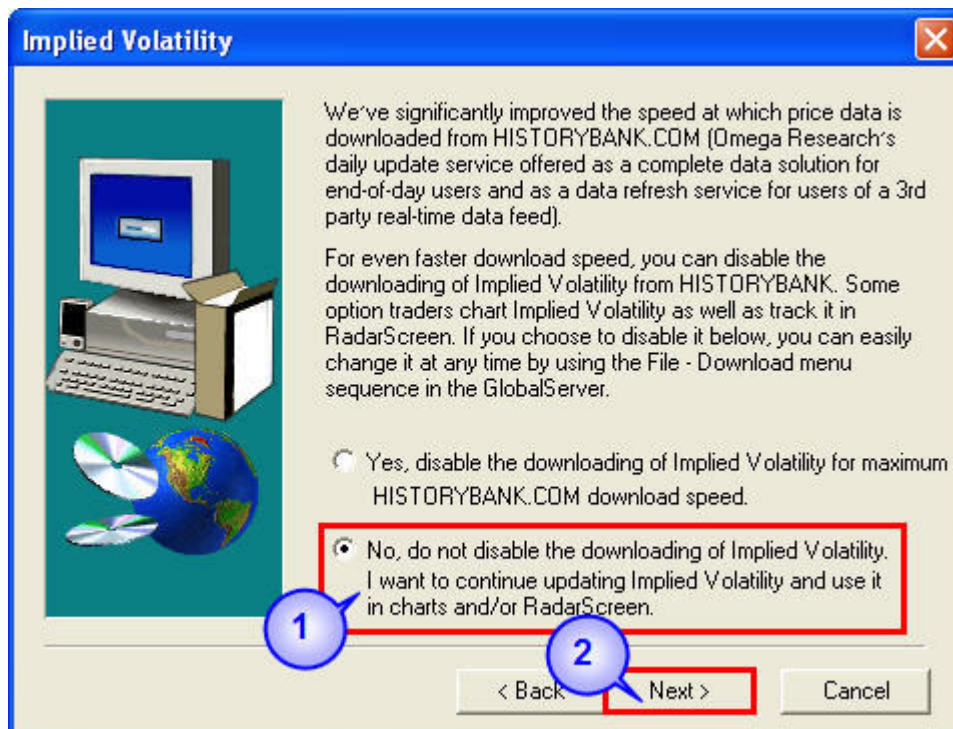

10. ปราบกฏหน้าต่าง Security Block คลิกซ้ายปุ่ม Next

11. ปราบกฏหน้าต่าง Implied Volatility ดึงเครื่องหมายถูกหน้าช่อง No, do not disable the downloading of Implied Volatility. คลิกซ้ายปุ่ม Next

12. ปราบกฏหน้าต่าง FREE Real-Time Data เลือก No, I would prefer to use a datafeed other than PCQuote.com. คลิกซ้ายปุ่ม Next